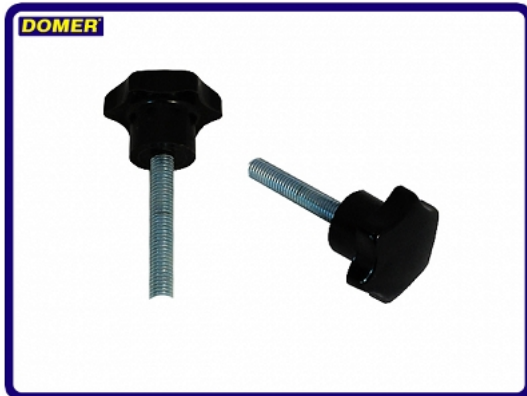

Ручка "зірочка" C-50 M 10X40

product cod: 2338

category: KATEGORIE PRODUKTÓW > Ручки дверей котла,рукоятки, ручки "шар", ручки "зірка"

Weight: 0.07kg