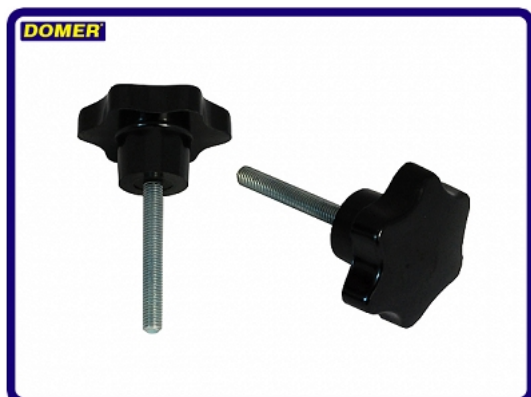

Ручка "зірочка" C-60 M 8X60

product cod: 2460

category: KATEGORIE PRODUKTÓW > Ручки дверей котла,рукоятки, ручки "шар", ручки "зірка"

Weight: 0.2kg